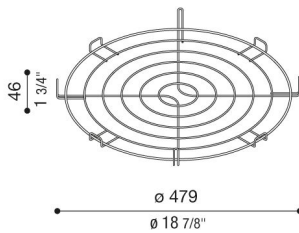

# Gitternetz für Beta

LB160006B

**Lombardo.**

## Produktbeschreibung:

IK 08 5J xx7 mit Gitternetz.