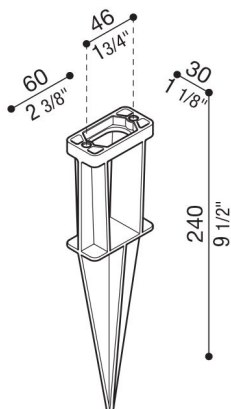

LB1150035

Allgemeines

Hersteller:	Lombardo S.r.l.
Design:	design by Giancarlo Alci
Art.:	LB1150035
Teile pro Packung:	1

Eigenschaften

Associated products:	Tag 110 White, Tag 110, Tag 210 White, Delta 0 Soft, Delta 0 Arc, Delta 0 Simmetrico, Delta 0 Asimmetrico, Tag 210, Tag 210 Asimmetrico, Noa 50, Noa 100, Pik 160 H 250, Pik 160 H 500, Pik 80 H 250, Pik 80 H 500, Tag 210 Power
----------------------	---

Konformitäts-Normen und -Marken:

Produktbeschreibung:

Gartenzubehörteil aus thermoplastischem Material.
Geeignet für den Außenbereich und für Bodeneinbau.