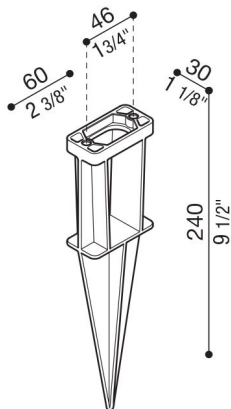

LB1150035

Allgemeines

Hersteller:	Lombardo S.r.l.
Design:	design by Giancarlo Alci
Art.:	LB1150035
Teile pro Packung:	1

Eigenschaften

Associated products:	Tag 110 White, Tag 110, Tag 210 White, Delta 0 Soft, Delta 0 Arc, Delta 0 Simmetrico, Delta 0 Asimmetrico, Tag 210, Tag 210 Asimmetrico, Noa 50, Noa 100, Pik 160 H 250, Pik 160 H 500, Pik 80 H 250, Pik 80 H 500, Tag 210 Power
----------------------	---

Konformitäts-Normen und -Marken:

Produktbeschreibung:

Gartenzubehörteil aus thermoplastischem Material.
Geeignet für den Außenbereich und für Bodeneinbau.