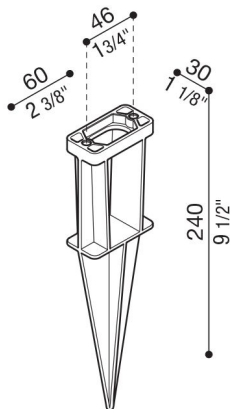

LB1150035

Allgemeines

Hersteller:	Lombardo S.r.l.
Design:	design by Giancarlo Alci
Art.:	LB1150035
Teile pro Packung:	1

Eigenschaften

Associated products:	Tag 110 White, Tag 110, Tag 210 White, Delta 0 Soft, Delta 0 Arc, Delta 0 Simmetrico, Delta 0 Asimmetrico, Tag 210, Tag 210 Asimmetrico, Noa 50, Noa 100, Pik 160 H 250, Pik 160 H 500, Pik 80 H 250, Pik 80 H 500, Tag 210 Power
----------------------	---

Konformitäts-Normen und -Marken:

Produktbeschreibung:

Gartenzubehörteil aus thermoplastischem Material.
Geeignet für den Außenbereich und für Bodeneinbau.