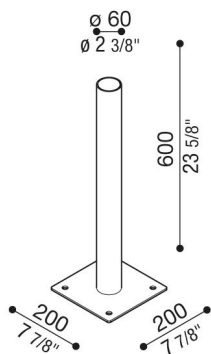

Flag Masthalterung

LB1400040

Lombardo.

Allgemeines

Hersteller: Lombardo S.r.l.
Art.: LB1400040
Teile pro Packung:

Eigenschaften

Associated products: Flag 200, Flag 330, Flag 430

Konformitäts-Normen und -
Marken:

Produktbeschreibung:

Halterung zur Befestigung des Flag Mastes über dem Boden.