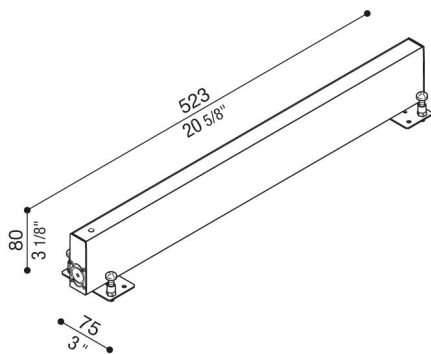

# Einbaugehäuse für RNC Slim 520

**Lombardo.**

LB1380006

## Eigenschaften

Associated products:	RNC Slim 520
----------------------	--------------

Konformitäts-Normen und -Marken:	CE UK ER
----------------------------------	-------------

## Produktbeschreibung:

Aluminium-Einbaugehäuse.