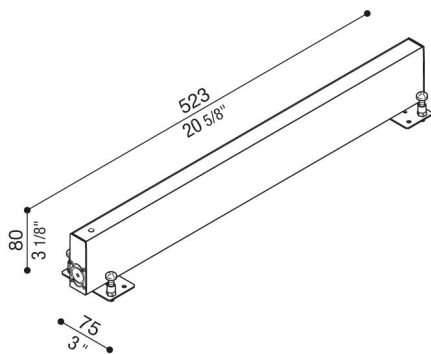

Einbaugehäuse für RNC Slim 520

Lombardo.

LB1380006

Allgemeines

Hersteller:	Lombardo S.r.l.
Design:	design by Lombardo design department
Artikelcode:	LB1380006
Teile pro Packung:	1

Eigenschaften

Associated products:	RNC Slim 520
----------------------	--------------

Konformitäts-Normen und -Marken:

Produktbeschreibung:

Aluminium-Einbaugehäuse.