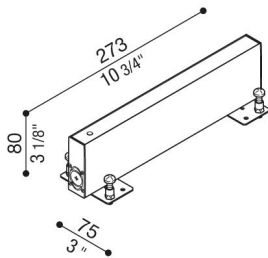

# Einbaugehäuse für RNC Slim 270

LB1380005

**Lombardo.**

## Produktbeschreibung:

Aluminium-Einbaugehäuse.