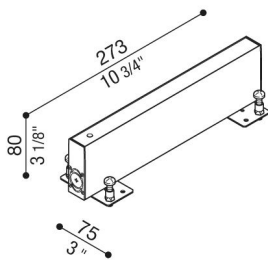

Einbaugehäuse für RNC Slim 270

LB1380005

Lombardo.

Allgemeines

Hersteller:	Lombardo S.r.l.
Design:	design by Lombardo design department
Art.:	LB1380005
Teile pro Packung:	1

Eigenschaften

Associated products:	RNC Slim 270
----------------------	--------------

Konformitäts-Normen und - Marken:	CE UK ER
--------------------------------------	-------------

Produktbeschreibung:

Aluminium-Einbaugehäuse.