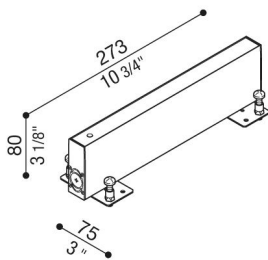

Einbaugehäuse für RNC Slim 270

LB1380005

Lombardo.

Allgemeines

Hersteller:	Lombardo S.r.l.
Design:	design by Lombardo design department
Artikelcode:	LB1380005
Teile pro Packung:	1

Eigenschaften

Associated products:	RNC Slim 270
----------------------	--------------

Konformitäts-Normen und - Marken:	CE UK ER
--------------------------------------	-------------

Produktbeschreibung:

Aluminium-Einbaugehäuse.