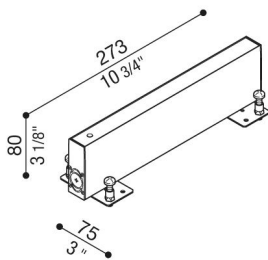

# Einbaugehäuse für RNC Slim 270

LB1380005

**Lombardo.**

## Produktbeschreibung:

Aluminium-Einbaugehäuse.