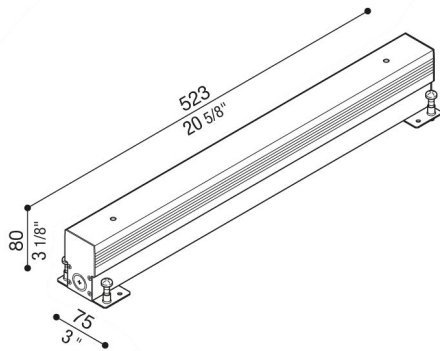

Einbaugehäuse für RNC 520

LB1380002

Lombardo.

Allgemeines

Hersteller:	Lombardo S.r.l.
Design:	design by Lombardo design department
Art.:	LB1380002
Teile pro Packung:	1

Eigenschaften

Associated products:	RNC 520
----------------------	---------

Konformitäts-Normen und - Marken:	CE UK ER
--------------------------------------	-------------

Produktbeschreibung:

Aluminium-Einbaugehäuse.