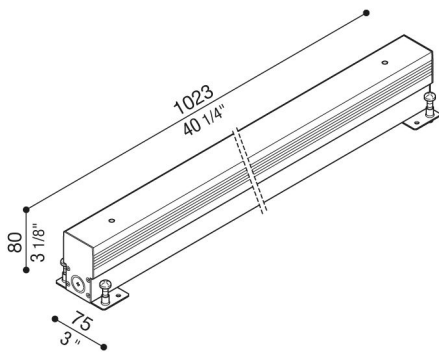

Einbaugehäuse für RNC 270

Lombardo.

LB1380001

Allgemeines

Hersteller:	Lombardo S.r.l.
Design:	design by Lombardo design department
Art.:	LB1380001
Teile pro Packung:	1

Eigenschaften

Associated products:	RNC 270
----------------------	---------

Konformitäts-Normen und -Marken:	CE UK ER
----------------------------------	-------------

Produktbeschreibung:

Aluminium-Einbaugehäuse.