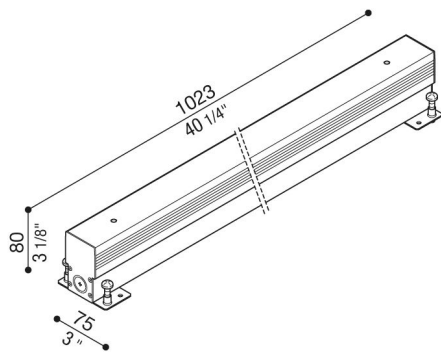

Einbaugehäuse für RNC 270

Lombardo.

LB1380001

Allgemeines

Hersteller:	Lombardo S.r.l.
Design:	design by Lombardo design department
Art.:	LB1380001
Teile pro Packung:	1

Eigenschaften

Associated products:	RNC 270
----------------------	---------

Konformitäts-Normen und -Marken:	CE UK ER
----------------------------------	-------------

Produktbeschreibung:

Aluminium-Einbaugehäuse.