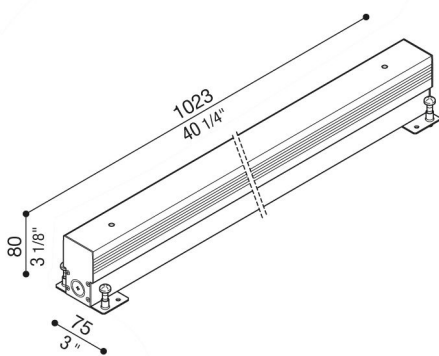

Einbaugehäuse für RNC 1020

Lombardo.

LB1380004

Allgemeines

Hersteller:	Lombardo S.r.l.
Design:	design by Lombardo design department
Art.:	LB1380004
Teile pro Packung:	1

Eigenschaften

Associated products:	RNC 1020
----------------------	----------

Konformitäts-Normen und - Marken:	CE UK ER
--------------------------------------	-------------

Produktbeschreibung:

Aluminium-Einbaugehäuse.