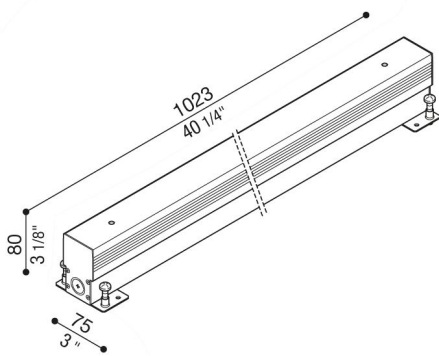

# Einbaugehäuse für RNC 1020

**Lombardo.**

LB1380004

## Allgemeines

Hersteller:	Lombardo S.r.l.
Design:	design by Lombardo design department
Art.:	LB1380004
Teile pro Packung:	1

## Produktbeschreibung:

Aluminium-Einbaugehäuse.