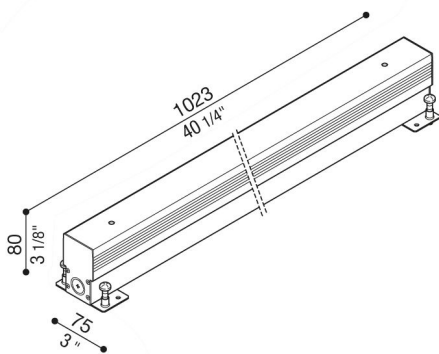

Einbaugehäuse für RNC 1020

Lombardo.

LB1380004

Allgemeines

Hersteller:	Lombardo S.r.l.
Design:	design by Lombardo design department
Art.:	LB1380004
Teile pro Packung:	1

Eigenschaften

Associated products:	RNC 1020
----------------------	----------

Konformitäts-Normen und - Marken:	CE UK ER
--------------------------------------	-------------

Produktbeschreibung:

Aluminium-Einbaugehäuse.