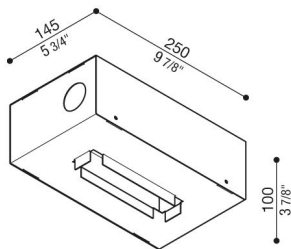

Einbaugehäuse für Kura X5

Lombardo.

LB1470004

Allgemeines

Hersteller: Lombardo S.r.l.
Art.: LB1470004
Teile pro Packung:

Eigenschaften

Associated products: Kura X5

Konformitäts-Normen und -
Marken: 

Produktbeschreibung:

Einbaudose für Betongussstücke.