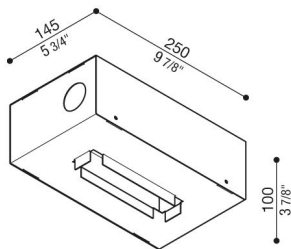

# Einbaugehäuse für Kura x5

**Lombardo.**

LB1470004