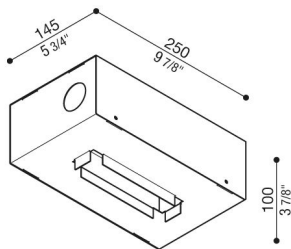

Einbaugehäuse für Kura X5

Lombardo.

LB1470004

Allgemeines

Hersteller: Lombardo S.r.l.
Artikelcode: LB1470004
Teile pro Packung:

Eigenschaften

Associated products: Kura X5

Konformitäts-Normen und -
Marken: 

Produktbeschreibung:

Einbaudose für Betongussstücke.