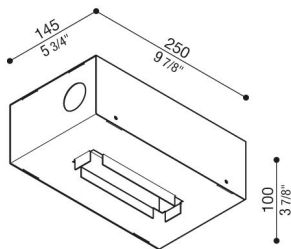

Einbaugehäuse für Kura x5

Lombardo.

LB1470004

Allgemeines

Hersteller: Lombardo S.r.l.
Art.: LB1470004
Teile pro Packung:

Eigenschaften

Associated products: Kura X5

Konformitäts-Normen und -
Marken: 

Produktbeschreibung:

Einbaudose für Betongussstücke.