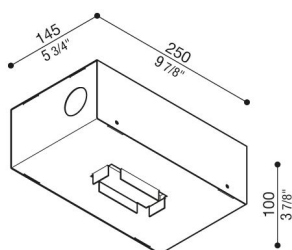

# Einbaugehäuse für Kura X3

**Lombardo.**

LB1470003