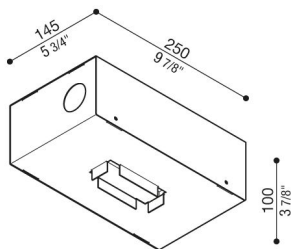

Einbaugehäuse für Kura X3

Lombardo.

LB1470003

Allgemeines

Hersteller: Lombardo S.r.l.
Art.: LB1470003
Teile pro Packung:

Eigenschaften

Associated products: Kura X3

Konformitäts-Normen und -
Marken: 

Produktbeschreibung:

Einbaudose für Betongussstücke.