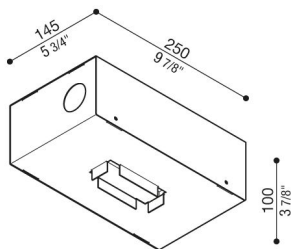

# Einbaugehäuse für Kura x3

**Lombardo.**

LB1470003