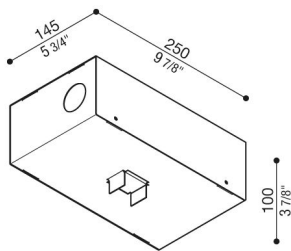

Einbaugehäuse für Kura x1

Lombardo.

LB1470002

Allgemeines

Hersteller: Lombardo S.r.l.
Art.: LB1470002
Teile pro Packung:

Eigenschaften

Associated products: Kura X1

Konformitäts-Normen und -
Marken: 

Produktbeschreibung:

Einbaudose für Betongussstücke.