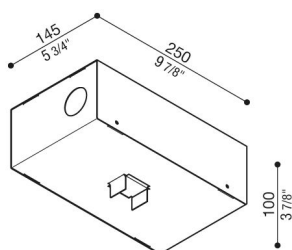

Einbaugehäuse für Kura X1

Lombardo.

LB1470002

Allgemeines

Hersteller: Lombardo S.r.l.
Art.: LB1470002
Teile pro Packung:

Eigenschaften

Associated products: Kura X1

Konformitäts-Normen und -
Marken: 

Produktbeschreibung:

Einbaudose für Betongussstücke.