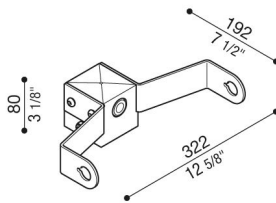

# Delta 3 Mastadapter für Ø60-mm-Mast

**Lombardo.**

LB154003W

## Produktbeschreibung:

Geeignet für die Installation einzelner Produkte. Nicht geeignet für Still Masten.