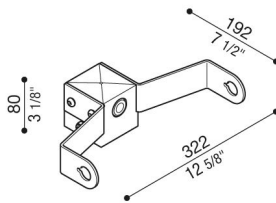

Delta 3 Mastadapter für Ø60-mm-Mast

Lombardo.

LB154003W

Allgemeines

Hersteller: Lombardo S.r.l.
Art.: LB154003W
Teile pro Packung:

Eigenschaften

Associated products: Delta 3 Asimmetrico,
Delta 3 Simmetrico,
Delta 3 Circular

Konformitäts-Normen und -
Marken:

Produktbeschreibung:

Geeignet für die Installation einzelner Produkte. Nicht geeignet für Still Masten.