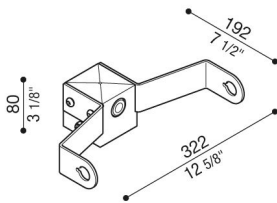

Delta 3 Mastadapter für Ø60-mm-Mast

Lombardo.

LB154003W

Allgemeines

Hersteller: Lombardo S.r.l.
Art.: LB154003W
Teile pro Packung:

Eigenschaften

Associated products: Delta 3 Asimmetrico,
Delta 3 Simmetrico,
Delta 3 Circular

Konformitäts-Normen und -
Marken:

Produktbeschreibung:

Geeignet für die Installation einzelner Produkte. Nicht geeignet für Still Masten.