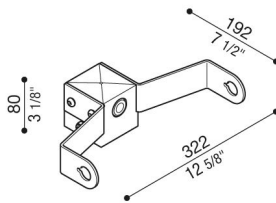

Delta 3 Mastadapter für Ø60-mm-Mast

Lombardo.

LB154003K

Allgemeines

Hersteller: Lombardo S.r.l.
Art.: LB154003K
Teile pro Packung:

Eigenschaften

Associated products: Delta 3 Asimmetrico,
Delta 3 Simmetrico,
Delta 3 Circular

Konformitäts-Normen und -
Marken:

Produktbeschreibung:

Geeignet für die Installation einzelner Produkte. Nicht geeignet für Still Masten.