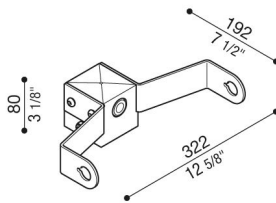

# Delta 3 Mastadapter für Ø60-mm-Mast

**Lombardo.**

LB154003K

## Produktbeschreibung:

Geeignet für die Installation einzelner Produkte. Nicht geeignet für Still Masten.