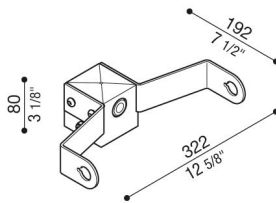

# Delta 3 Mastadapter für Ø60-mm-Mast

**Lombardo.**

LB154003G

## Produktbeschreibung:

Geeignet für die Installation einzelner Produkte. Nicht geeignet für Still Masten.