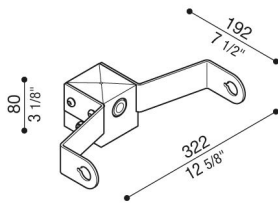

Delta 3 Mastadapter für Ø60-mm-Mast

Lombardo.

LB154003B

Allgemeines

Hersteller: Lombardo S.r.l.
Art.: LB154003B
Teile pro Packung:

Eigenschaften

Associated products: Delta 3 Asimmetrico,
Delta 3 Simmetrico,
Delta 3 Circular

Konformitäts-Normen und -
Marken:

Produktbeschreibung:

Geeignet für die Installation einzelner Produkte. Nicht geeignet für Still Masten.