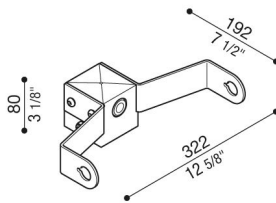

Delta 3 Mastadapter für Ø60-mm-Mast

Lombardo.

LB154003B

Allgemeines

Hersteller: Lombardo S.r.l.
Artikelcode: LB154003B
Teile pro Packung:

Eigenschaften

Associated products: Delta 3 Asimmetrico,
Delta 3 Simmetrico,
Delta 3 Circular, Delta 3
Arc

Konformitäts-Normen und -
Marken:

Produktbeschreibung:

Geeignet für die Installation einzelner Produkte. Nicht
geeignet für Still Masten.