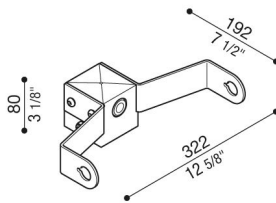

Delta 3 Mastadapter für Ø60-mm-Mast

Lombardo.

LB154003B

Allgemeines

Hersteller: Lombardo S.r.l.
Art.: LB154003B
Teile pro Packung:

Eigenschaften

Associated products: Delta 3 Asimmetrico,
Delta 3 Simmetrico,
Delta 3 Circular

Konformitäts-Normen und -
Marken:

Produktbeschreibung:

Geeignet für die Installation einzelner Produkte. Nicht geeignet für Still Masten.