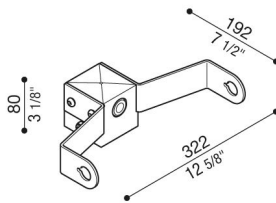

# Delta 3 Mastadapter für Ø60-mm-Mast

**Lombardo.**

LB154003B

## Produktbeschreibung:

Geeignet für die Installation einzelner Produkte. Nicht geeignet für Still Masten.