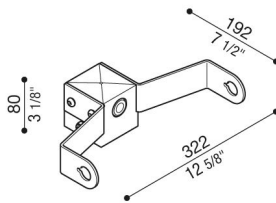

# Delta 3 Mastadapter für Ø60-mm-Mast

**Lombardo.**

LB154003B

## Produktbeschreibung:

Geeignet für die Installation einzelner Produkte. Nicht  
geeignet für Still Masten.