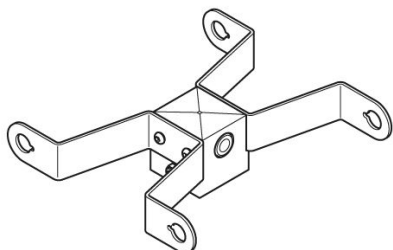

# Delta 3 Doppelmastenadapter für Ø60mm Masten

**Lombardo.**

LB154013K

## Allgemeines

Hersteller: Lombardo S.r.l.  
Art.: LB154013K  
Teile pro Packung:

## Produktbeschreibung:

Geeignet für die Installation von zwei Produkten. Nicht  
geeignet für Still Masten.