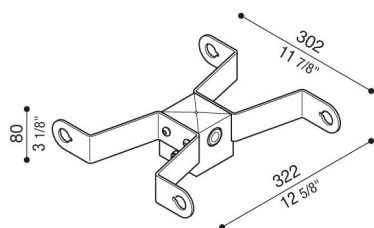

# Delta 3 Doppelmastenadapter für Ø60mm Masten

**Lombardo.**

LB154013K

## Produktbeschreibung:

Geeignet für die Installation von zwei Produkten. Nicht  
geeignet für Still Masten.