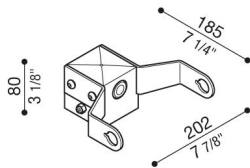

Delta 1 Mastadapter für Ø60-mm-Mast

Lombardo.

LB154001W

Allgemeines

Hersteller: Lombardo S.r.l.
Art.: LB154001W
Teile pro Packung:

Eigenschaften

Associated products: Delta 1 Simmetrico, Delta 1 Asimmetrico, Delta 1 Circular

Konformitäts-Normen und -Marken:

Produktbeschreibung:

Geeignet für die Installation einzelner Produkte. Nicht geeignet für Still Masten.