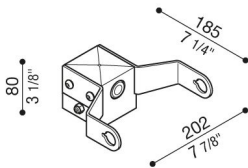

Delta 1 Mastadapter für Ø60-mm-Mast

Lombardo.

LB154001W

Allgemeines

Hersteller: Lombardo S.r.l.
Art.: LB154001W
Teile pro Packung:

Eigenschaften

Associated products: Delta 1 Simmetrico, Delta 1 Asimmetrico, Delta 1 Circular

Konformitäts-Normen und -Marken:

Produktbeschreibung:

Geeignet für die Installation einzelner Produkte. Nicht geeignet für Still Masten.