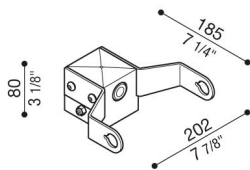

# Delta 1 Mastadapter für Ø60-mm-Mast

**Lombardo.**

LB154001W

## Produktbeschreibung:

Geeignet für die Installation einzelner Produkte. Nicht geeignet für Still Masten.