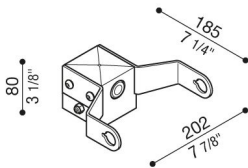

Delta 1 Mastadapter für Ø60-mm-Mast

Lombardo.

LB154001K

Allgemeines

Hersteller: Lombardo S.r.l.
Art.: LB154001K
Teile pro Packung:

Eigenschaften

Associated products: Delta 1 Simmetrico, Delta 1 Asimmetrico, Delta 1 Circular

Konformitäts-Normen und -Marken:

Produktbeschreibung:

Geeignet für die Installation einzelner Produkte. Nicht geeignet für Still Masten.