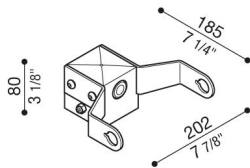

# Delta 1 Mastadapter für Ø60-mm-Mast

**Lombardo.**

LB154001K