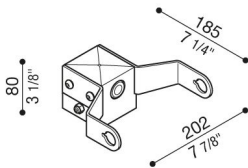

# Delta 1 Mastadapter für Ø60-mm-Mast

**Lombardo.**

LB154001G