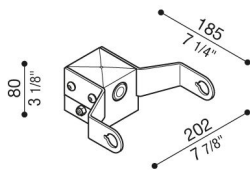

# Delta 1 Mastadapter für Ø60-mm-Mast

**Lombardo.**

LB154001G

## Produktbeschreibung:

Geeignet für die Installation einzelner Produkte. Nicht geeignet für Still Masten.