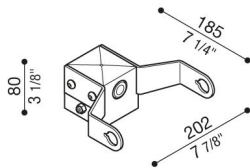

Delta 1 Mastadapter für Ø60-mm-Mast

Lombardo.

LB154001G

Allgemeines

Hersteller: Lombardo S.r.l.
Art.: LB154001G
Teile pro Packung:

Eigenschaften

Associated products: Delta 1 Simmetrico, Delta 1 Asimmetrico, Delta 1 Circular

Konformitäts-Normen und -Marken:

Produktbeschreibung:

Geeignet für die Installation einzelner Produkte. Nicht geeignet für Still Masten.