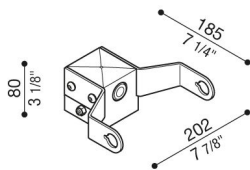

# Delta 1 Mastadapter für Ø60-mm-Mast

**Lombardo.**

LB154001B

## Produktbeschreibung:

Geeignet für die Installation einzelner Produkte. Nicht geeignet für Still Masten.