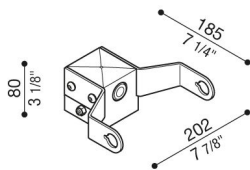

Delta 1 Mastadapter für Ø60-mm-Mast

Lombardo.

LB154001B

Allgemeines

Hersteller: Lombardo S.r.l.
Artikelcode: LB154001B
Teile pro Packung:

Eigenschaften

Associated products: Delta 1 Simmetrico, Delta 1 Asimmetrico, Delta 1 Circular, Delta 1 Arc

Konformitäts-Normen und -Marken:

Produktbeschreibung:

Geeignet für die Installation einzelner Produkte. Nicht geeignet für Still Masten.