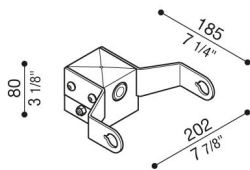

Delta 1 Mastadapter für Ø60-mm-Mast

Lombardo.

LB154001B

Allgemeines

Hersteller: Lombardo S.r.l.
Art.: LB154001B
Teile pro Packung:

Eigenschaften

Associated products: Delta 1 Simmetrico, Delta 1 Asimmetrico, Delta 1 Circular

Konformitäts-Normen und -Marken:

Produktbeschreibung:

Geeignet für die Installation einzelner Produkte. Nicht geeignet für Still Masten.