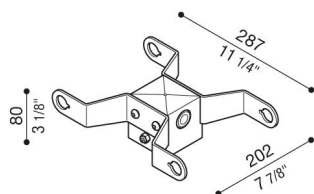

Delta 1 Doppelmastenadapter für Ø60mm Masten

Lombardo.

LB154011K

Allgemeines

Hersteller: Lombardo S.r.l.
Art.: LB154011K
Teile pro Packung:

Eigenschaften

Associated products: Delta 1 Simmetrico, Delta 1 Asimmetrico, Delta 1 Circular

Konformitäts-Normen und -
Marken:

Produktbeschreibung:

Geeignet für die Installation von zwei Produkten. Nicht geeignet für Still Masten.