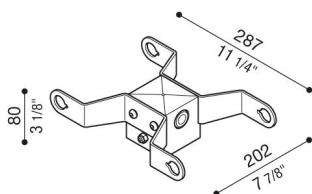

Delta 1 Doppelmastenadapter für Ø60mm Masten

Lombardo.

LB154011K

Allgemeines

Hersteller: Lombardo S.r.l.
Art.: LB154011K
Teile pro Packung:

Eigenschaften

Associated products: Delta 1 Simmetrico, Delta 1 Asimmetrico, Delta 1 Circular

Konformitäts-Normen und -
Marken:

Produktbeschreibung:

Geeignet für die Installation von zwei Produkten. Nicht geeignet für Still Masten.