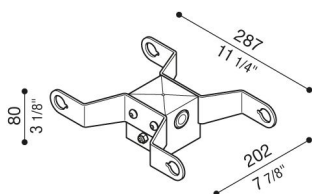

Delta 1 Doppelmastenadapter für Ø60mm Masten

Lombardo.

LB154011G

Allgemeines

Hersteller: Lombardo S.r.l.
Art.: LB154011G
Teile pro Packung:

Eigenschaften

Associated products: Delta 1 Simmetrico, Delta 1 Asimmetrico, Delta 1 Circular

Konformitäts-Normen und -
Marken:

Produktbeschreibung:

Geeignet für die Installation von zwei Produkten. Nicht geeignet für Still Masten.