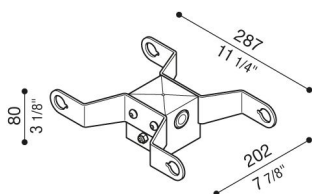

Delta 1 Doppelmastenadapter für Ø60mm Masten

Lombardo.

LB154011B

Allgemeines

Hersteller: Lombardo S.r.l.
Art.: LB154011B
Teile pro Packung:

Eigenschaften

Associated products: Delta 1 Simmetrico, Delta 1 Asimmetrico, Delta 1 Circular

Konformitäts-Normen und -
Marken:

Produktbeschreibung:

Geeignet für die Installation von zwei Produkten. Nicht geeignet für Still Masten.