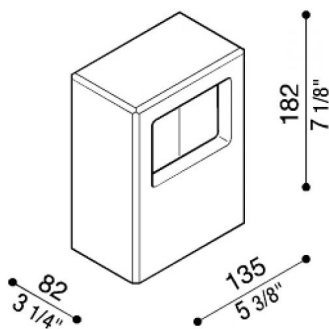

Cemento Style 103

LB11854

Lombardo.

Allgemeines

Einbau:	Pflock
Modell:	Cemento Style
Hersteller:	Lombardo S.r.l.
Design:	design by Italo Belussi
Art.:	LB11854
Teile pro Packung:	1

Eigenschaften

Associated products:	Stile Next 103, Stile Next 103 Asimmetrica
----------------------	--

Gewicht des Zubehörteils in Zement inklusive Produkt: 2.7Kg/5.95Lb.

Zugehörige Produkte: Stile Next 103 - Stile Next 103 Asimmetrica.