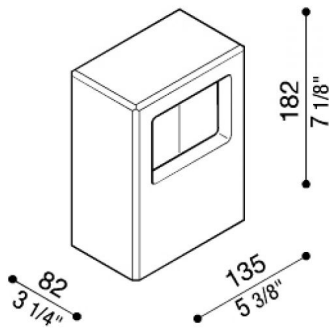

Cemento Style 103

LB11854

Lombardo.

Allgemeines

Einbau:	Pflock
Modell:	Cemento Style
Hersteller:	Lombardo S.r.l.
Design:	design by Italo Belussi
Art.:	LB11854
Teile pro Packung:	1

Eigenschaften

Associated products:	Stile Next 103, Stile Next 103 Asimmetrica
----------------------	--

Gewicht des Zubehörteils in Zement inklusive Produkt: 2.7Kg/5.95Lb.

Zugehörige Produkte: Stile Next 103 - Stile Next 103 Asimmetrica.