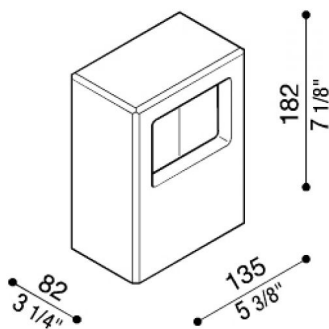

Cemento Style 103

LB11854

Lombardo.

Allgemeines

Einbau:	Pflock
Modell:	Cemento Style
Hersteller:	Lombardo S.r.l.
Design:	design by Italo Belussi
Artikelcode:	LB11854
Teile pro Packung:	1

Eigenschaften

Associated products:	Stile Next 103, Stile Next 103 Asimmetrica
----------------------	--

Gewicht des Zubehörteils in Zement inklusive Produkt: 2.7Kg/5.95Lb.

Zugehörige Produkte: Stile Next 103 - Stile Next 103 Asimmetrica.