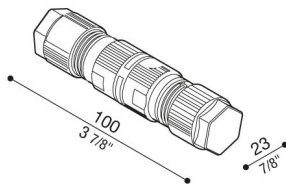

Buchse + Endkappe DALI

LB156004

Lombardo.

Allgemeines

Hersteller: Lombardo S.r.l.
Art.: LB156004
Teile pro Packung:

Eigenschaften

Associated products: Rol 1200, Rol 600, Rol 900

Konformitäts-Normen und -
Marken: 

Produktbeschreibung:

Das Zubehör ist nicht in den Produkten Rol und In-Rol enthalten. Geeignet für $\varnothing 7/13,5$ Kabel.