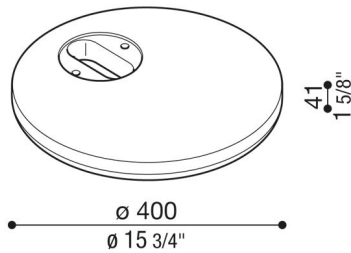

# Betonsockel für Hasta

LB1510001

**Lombardo.**

## Produktbeschreibung:

Geeignet für Hasta und Hasta R.  
Gewicht: 10kg