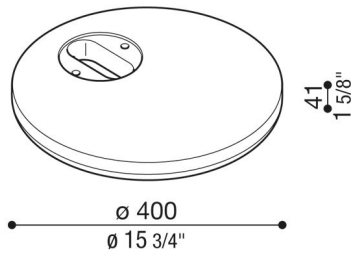

Betonsockel für Hasta

LB1510001

Lombardo.

Allgemeines

Hersteller: Lombardo S.r.l.
Art.: LB1510001
Teile pro Packung:

Eigenschaften

Associated products: Hasta, Hasta R

Konformitäts-Normen und -
Marken: 

Produktbeschreibung:

Geeignet für Hasta und Hasta R.
Gewicht: 10kg