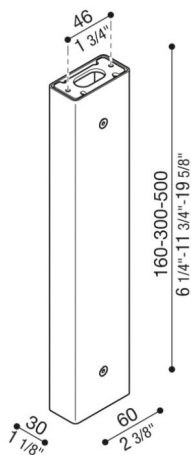

Arm Tag110/Tag210

LB1150024

Lombardo.

Allgemeines

Einbau:	Wand, Decke
Hersteller:	Lombardo S.r.l.
Design:	design by Giancarlo Piretti
Artikelcode:	LB1150024
Teile pro Packung:	1

Eigenschaften

Associated products:	Tag 210 White, Tag 210 Power, Tag 110, Tag 210, Tag 210 Asimmetrico, Tag 110 White
----------------------	--

Konformitäts-Normen und -Marken:	CE UK EA
----------------------------------	----------

Produktbeschreibung:

Installationsmöglichkeit Tag 110/210 auf Pfosten, Höhe: 500 mm – 300 mm – 160 mm, vorbereitet für Installation an Wand und Decke. Pfosten aus Aluminiumdruckguss. Hohe Oxidationsbeständigkeit durch Passivierungsbehandlung auf Zirkonbasis und Lackierung mit gegen UV-Strahlen stabilisierten Polyesterharzen. Schrauben aus A4-Edelstahl. Vollständig mit Befestigungsset.