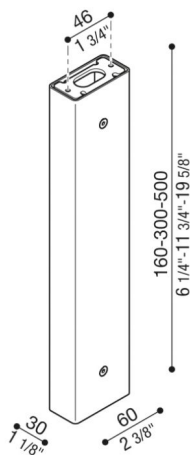

Arm Tag110/Tag210

LB1150021

Lombardo.

Allgemeines

Einbau:	Wand, Decke
Hersteller:	Lombardo S.r.l.
Design:	design by Giancarlo Alci
Art.:	LB1150021
Teile pro Packung:	1

Eigenschaften

Associated products:	Tag 210 White, Tag 210 Power, Tag 110, Tag 210, Tag 210 Asimmetrico, Tag 110 White
----------------------	--

Konformitäts-Normen und -Marken:	CE UK EA
----------------------------------	----------

Produktbeschreibung:

Installationsmöglichkeit Tag 110/210 auf Pfosten, Höhe: 500 mm – 300 mm – 160 mm, vorbereitet für Installation an Wand und Decke. Pfosten aus Aluminiumdruckguss. Hohe Oxidationsbeständigkeit durch Passivierungsbehandlung auf Zirkonbasis und Lackierung mit gegen UV-Strahlen stabilisierten Polyesterharzen. Schrauben aus A4-Edelstahl. Vollständig mit Befestigungsset.