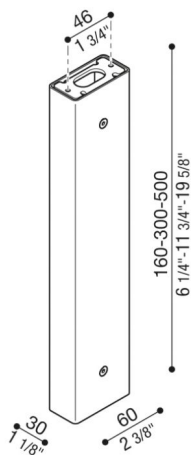

Arm Tag110/Tag210

LB1150021

Lombardo.

Allgemeines

Einbau:	Wand, Decke
Hersteller:	Lombardo S.r.l.
Design:	design by Giancarlo Alci
Art.:	LB1150021
Teile pro Packung:	1

Eigenschaften

Associated products:	Tag 210 White, Tag 210 Power, Tag 110, Tag 210, Tag 210 Asimmetrico, Tag 110 White
----------------------	--

Konformitäts-Normen und -Marken:	CE UK EA
----------------------------------	----------

Produktbeschreibung:

Installationsmöglichkeit Tag 110/210 auf Pfosten, Höhe: 500 mm – 300 mm – 160 mm, vorbereitet für Installation an Wand und Decke. Pfosten aus Aluminiumdruckguss. Hohe Oxidationsbeständigkeit durch Passivierungsbehandlung auf Zirkonbasis und Lackierung mit gegen UV-Strahlen stabilisierten Polyesterharzen. Schrauben aus A4-Edelstahl. Vollständig mit Befestigungsset.