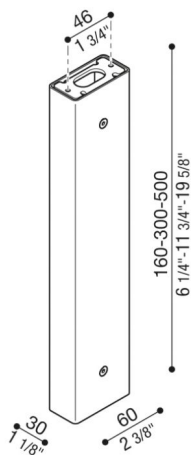

Arm Tag110/Tag210

LB1150020

Lombardo.

Allgemeines

Einbau:	Wand, Decke
Hersteller:	Lombardo S.r.l.
Design:	design by Giancarlo Piretti
Artikelcode:	LB1150020
Teile pro Packung:	1

Eigenschaften

Associated products:	Tag 210 White, Tag 210 Power, Tag 110, Tag 210, Tag 210 Asimmetrico, Tag 110 White
----------------------	--

Konformitäts-Normen und -Marken:	CE UK EA
----------------------------------	----------

Produktbeschreibung:

Installationsmöglichkeit Tag 110/210 auf Pfosten, Höhe: 500 mm – 300 mm – 160 mm, vorbereitet für Installation an Wand und Decke. Pfosten aus Aluminiumdruckguss. Hohe Oxidationsbeständigkeit durch Passivierungsbehandlung auf Zirkonbasis und Lackierung mit gegen UV-Strahlen stabilisierten Polyesterharzen. Schrauben aus A4-Edelstahl. Vollständig mit Befestigungsset.