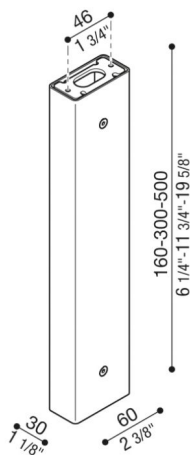

Arm Tag110/Tag210

LB1150020

Lombardo.

Allgemeines

Einbau:	Wand, Decke
Hersteller:	Lombardo S.r.l.
Design:	design by Giancarlo Piretti
Artikelcode:	LB1150020
Teile pro Packung:	1

Eigenschaften

Associated products:	Tag 210 White, Tag 210 Power, Tag 110, Tag 210, Tag 210 Asimmetrico, Tag 110 White
----------------------	--

Konformitäts-Normen und -Marken:	CE UK EA
----------------------------------	----------

Produktbeschreibung:

Installationsmöglichkeit Tag 110/210 auf Pfosten, Höhe: 500 mm – 300 mm – 160 mm, vorbereitet für Installation an Wand und Decke. Pfosten aus Aluminiumdruckguss. Hohe Oxidationsbeständigkeit durch Passivierungsbehandlung auf Zirkonbasis und Lackierung mit gegen UV-Strahlen stabilisierten Polyesterharzen. Schrauben aus A4-Edelstahl. Vollständig mit Befestigungsset.