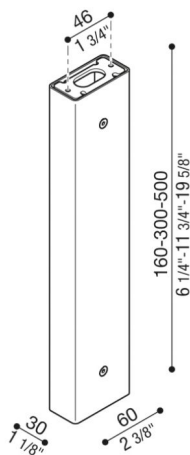

Arm Tag110/Tag210

LB1150018

Lombardo.

Allgemeines

Einbau:	Wand, Decke
Hersteller:	Lombardo S.r.l.
Design:	design by Giancarlo Alci
Art.:	LB1150018
Teile pro Packung:	1

Eigenschaften

Associated products:	Tag 210 White, Tag 210 Power, Tag 110, Tag 210, Tag 210 Asimmetrico, Tag 110 White
----------------------	--

Konformitäts-Normen und -Marken:	CE UK EA
----------------------------------	----------

Produktbeschreibung:

Installationsmöglichkeit Tag 110/210 auf Pfosten, Höhe: 500 mm – 300 mm – 160 mm, vorbereitet für Installation an Wand und Decke. Pfosten aus Aluminiumdruckguss. Hohe Oxidationsbeständigkeit durch Passivierungsbehandlung auf Zirkonbasis und Lackierung mit gegen UV-Strahlen stabilisierten Polyesterharzen. Schrauben aus A4-Edelstahl. Vollständig mit Befestigungsset.