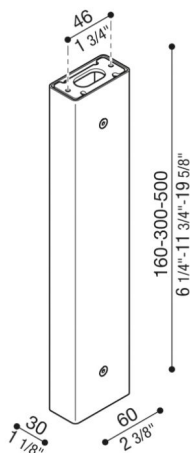

Arm Tag110/Tag210

LB1150018

Lombardo.

Allgemeines

Einbau:	Wand, Decke
Hersteller:	Lombardo S.r.l.
Design:	design by Giancarlo Piretti
Art.:	LB1150018
Teile pro Packung:	1

Eigenschaften

Associated products:	Tag 210 White, Tag 210 Power, Tag 110, Tag 210, Tag 210 Asimmetrico, Tag 110 White
----------------------	--

Konformitäts-Normen und -Marken:	CE UK EA
----------------------------------	----------

Produktbeschreibung:

Installationsmöglichkeit Tag 110/210 auf Pfosten, Höhe: 500 mm – 300 mm – 160 mm, vorbereitet für Installation an Wand und Decke. Pfosten aus Aluminiumdruckguss. Hohe Oxidationsbeständigkeit durch Passivierungsbehandlung auf Zirkonbasis und Lackierung mit gegen UV-Strahlen stabilisierten Polyesterharzen. Schrauben aus A4-Edelstahl. Vollständig mit Befestigungsset.