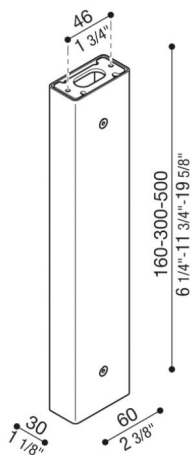

Arm Tag110/Tag210

LB1150018

Lombardo.

Allgemeines

Einbau:	Wand, Decke
Hersteller:	Lombardo S.r.l.
Design:	design by Giancarlo Alci
Art.:	LB1150018
Teile pro Packung:	1

Eigenschaften

Associated products:	Tag 210 White, Tag 210 Power, Tag 110, Tag 210, Tag 210 Asimmetrico, Tag 110 White
----------------------	--

Konformitäts-Normen und -Marken:	CE UK EA
----------------------------------	----------

Produktbeschreibung:

Installationsmöglichkeit Tag 110/210 auf Pfosten, Höhe: 500 mm – 300 mm – 160 mm, vorbereitet für Installation an Wand und Decke. Pfosten aus Aluminiumdruckguss. Hohe Oxidationsbeständigkeit durch Passivierungsbehandlung auf Zirkonbasis und Lackierung mit gegen UV-Strahlen stabilisierten Polyesterharzen. Schrauben aus A4-Edelstahl. Vollständig mit Befestigungsset.