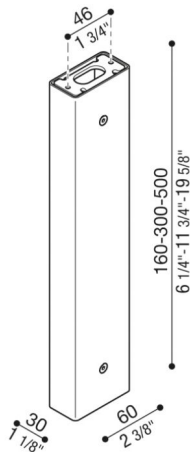

Arm Tag110/Tag210

LB1150017

Lombardo.

Allgemeines

Einbau:	Wand, Decke
Hersteller:	Lombardo S.r.l.
Design:	design by Giancarlo Piretti
Art.:	LB1150017
Teile pro Packung:	1

Eigenschaften

Associated products:	Tag 210 White, Tag 210 Power, Tag 110, Tag 210, Tag 210 Asimmetrico, Tag 110 White
----------------------	--

Konformitäts-Normen und -Marken:	CE UK EA
----------------------------------	----------

Produktbeschreibung:

Installationsmöglichkeit Tag 110/210 auf Pfosten, Höhe: 500 mm – 300 mm – 160 mm, vorbereitet für Installation an Wand und Decke. Pfosten aus Aluminiumdruckguss. Hohe Oxidationsbeständigkeit durch Passivierungsbehandlung auf Zirkonbasis und Lackierung mit gegen UV-Strahlen stabilisierten Polyesterharzen. Schrauben aus A4-Edelstahl. Vollständig mit Befestigungsset.