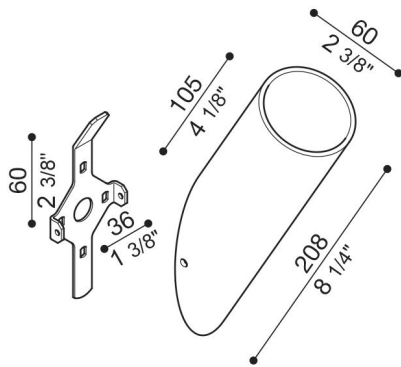

# Arm Line/Line Down

LB1130010

**Lombardo.**

## Allgemeines

Hersteller:	Lombardo S.r.l.
Art.:	LB1130010
Teile pro Packung:	1

## Eigenschaften

Associated products:	Line, Line Down
----------------------	-----------------

Konformitäts-Normen und -Marken:	CE UK EA
----------------------------------	----------

## Produktbeschreibung:

Arm mit Durchmesser 60 mm in Bayblend. Vollständig mit Wand-Befestigungsset. 30°-Neigung.