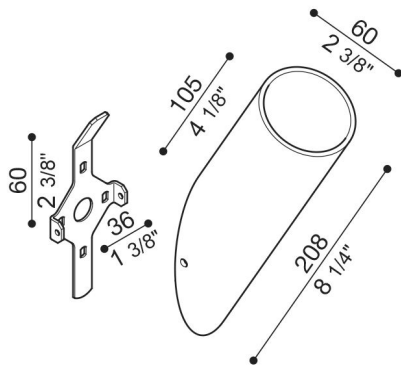

# Arm Line/Line Down

LB1130009

**Lombardo.**

## Allgemeines

Hersteller: Lombardo S.r.l.  
Art.: LB1130009  
Teile pro Packung: 1

## Eigenschaften

Associated products: Line, Line Down

Konformitäts-Normen und -  
Marken: 

## Produktbeschreibung:

Arm mit Durchmesser 60 mm in Bayblend. Vollständig mit Wand-Befestigungsset. 30°-Neigung.