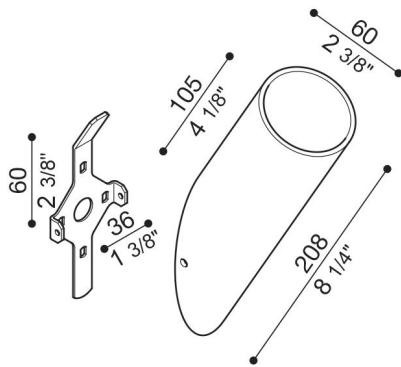

# Arm Line/Line Down

LB1130008

**Lombardo.**

## Allgemeines

Hersteller: Lombardo S.r.l.  
Art.: LB1130008  
Teile pro Packung: 1

## Eigenschaften

Associated products: Line, Line Down

Konformitäts-Normen und -  
Marken: 

## Produktbeschreibung:

Arm mit Durchmesser 60 mm in Bayblend. Vollständig mit Wand-Befestigungsset. 30°-Neigung.