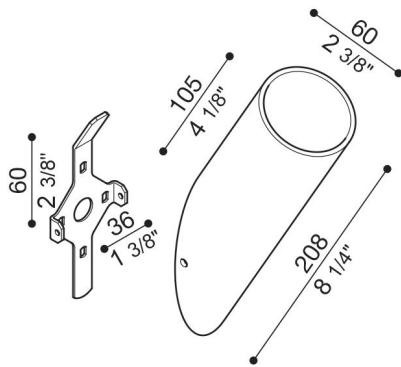

Arm Line/Line Down

LB1130008

Lombardo.

Allgemeines

Hersteller:	Lombardo S.r.l.
Art.:	LB1130008
Teile pro Packung:	1

Eigenschaften

Associated products:	Line, Line Down
----------------------	-----------------

Konformitäts-Normen und - Marken:	CE UK EA
--------------------------------------	-------------

Produktbeschreibung:

Arm mit Durchmesser 60 mm in Bayblend. Vollständig mit Wand-Befestigungsset. 30°-Neigung.