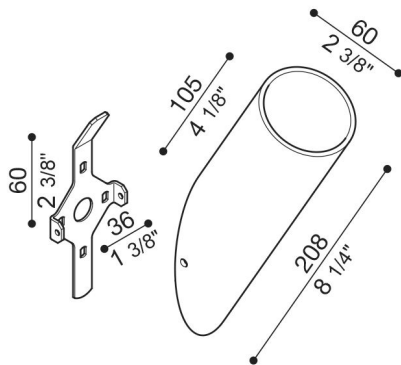

# Arm Line/Line Down

LB1130007

**Lombardo.**

## Allgemeines

Hersteller: Lombardo S.r.l.  
Art.: LB1130007  
Teile pro Packung: 1

## Eigenschaften

Associated products: Line, Line Down

Konformitäts-Normen und -  
Marken: 

## Produktbeschreibung:

Arm mit Durchmesser 60 mm in Bayblend. Vollständig mit Wand-Befestigungsset. 30°-Neigung.