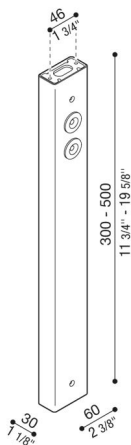

Arm Delta 0

LB154005W

Lombardo.

Allgemeines

Hersteller: Lombardo S.r.l.
Art.: LB154005W
Teile pro Packung:

Eigenschaften

Associated products: Delta 0 Soft, Delta 0 Arc,
Delta 0 Simmetrico,
Delta 0 Asimmetrico