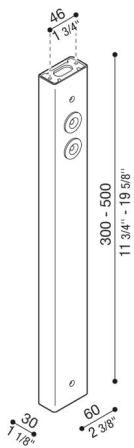

# Arm Delta 0

LB154005W

**Lombardo.**

## Allgemeines

Hersteller: Lombardo S.r.l.  
Art.: LB154005W  
Teile pro Packung: