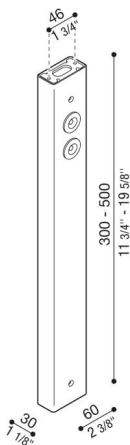

Arm Delta 0

LB154005W

Lombardo.

Allgemeines

Hersteller: Lombardo S.r.l.
Art.: LB154005W
Teile pro Packung:

Eigenschaften

Associated products: Delta 0 Soft, Delta 0 Arc,
Delta 0 Simmetrico,
Delta 0 Asimmetrico