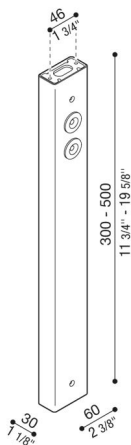

# Arm Delta 0

LB154005K

**Lombardo.**

## Allgemeines

Hersteller: Lombardo S.r.l.  
Art.: LB154005K  
Teile pro Packung: