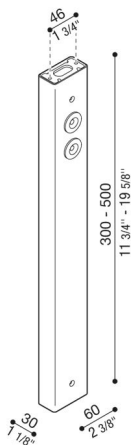

Arm Delta 0

LB154005G

Lombardo.

Allgemeines

Hersteller: Lombardo S.r.l.
Art.: LB154005G
Teile pro Packung:

Eigenschaften

Associated products: Delta 0 Soft, Delta 0 Arc,
Delta 0 Simmetrico,
Delta 0 Asimmetrico