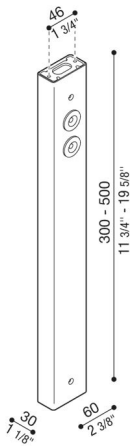

Arm Delta 0

LB154005G

Lombardo.

Allgemeines

Hersteller: Lombardo S.r.l.
Art.: LB154005G
Teile pro Packung:

Eigenschaften

Associated products: Delta 0 Soft, Delta 0 Arc,
Delta 0 Simmetrico,
Delta 0 Asimmetrico