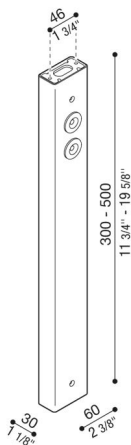

Arm Delta 0

LB154005B

Lombardo.

Allgemeines

Hersteller: Lombardo S.r.l.
Art.: LB154005B
Teile pro Packung:

Eigenschaften

Associated products: Delta 0 Soft, Delta 0 Arc,
Delta 0 Simmetrico,
Delta 0 Asimmetrico