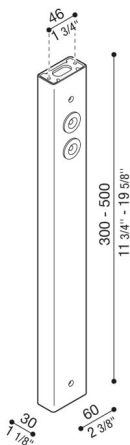

Arm Delta 0

LB154005B

Lombardo.

Allgemeines

Hersteller: Lombardo S.r.l.
Art.: LB154005B
Teile pro Packung:

Eigenschaften

Associated products: Delta 0 Soft, Delta 0 Arc,
Delta 0 Simmetrico,
Delta 0 Asimmetrico