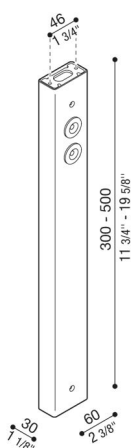

Arm Delta 0

LB154004W

Lombardo.

Allgemeines

Hersteller: Lombardo S.r.l.
Art.: LB154004W
Teile pro Packung:

Eigenschaften

Associated products: Delta 0 Soft, Delta 0 Arc,
Delta 0 Simmetrico,
Delta 0 Asimmetrico