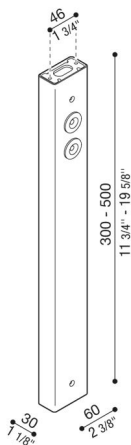

# Arm Delta 0

LB154004G

**Lombardo.**

## Allgemeines

Hersteller: Lombardo S.r.l.  
Art.: LB154004G  
Teile pro Packung: