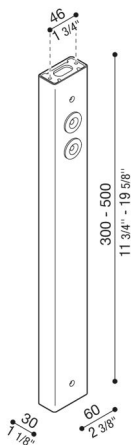

# Arm Delta 0

LB154004B

**Lombardo.**

## Allgemeines

Hersteller: Lombardo S.r.l.  
Art.: LB154004B  
Teile pro Packung: