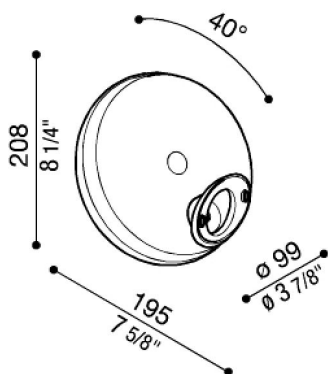

# Arm Airy Tonda

LB11442

**Lombardo.**

## Produktbeschreibung:

Set bestehend aus Halterung (A) und Lampenabdeckung (B) aus Polykarbonat.

Montagemöglichkeit an Wand oder auf Masten (um 40° geneigt oder in Achse zum Mast).

Arm für runde Lampen.