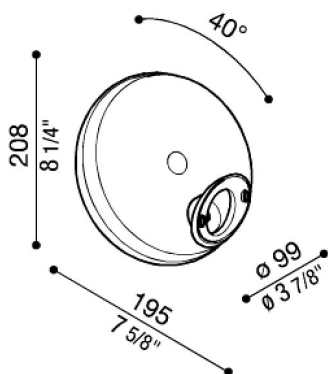

# Arm Airy Tonda

LB11442

**Lombardo.**

## Allgemeines

Hersteller:	Lombardo S.r.l.
Artikelcode:	LB11442
Teile pro Packung:	4

## Produktbeschreibung:

Set bestehend aus Halterung (A) und Lampenabdeckung (B) aus Polykarbonat.  
Montagemöglichkeit an Wand oder auf Masten (um 40° geneigt oder in Achse zum Mast).  
Arm für runde Lampen.