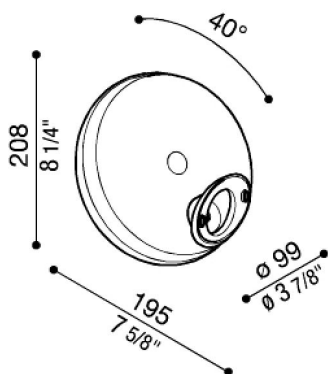

Arm Airy Tonda

LB11442

Lombardo.

Allgemeines

Hersteller:	Lombardo S.r.l.
Art.:	LB11442
Teile pro Packung:	4

Eigenschaften

Associated products:	Airy Plus Tonda 300, Airy Tonda 300, Airy Plus Top Tonda 300, Airy Top Tonda 300
----------------------	--

Konformitäts-Normen und -Marken:	CE UK EA
----------------------------------	----------

Produktbeschreibung:

Set bestehend aus Halterung (A) und Lampenabdeckung (B) aus Polykarbonat.

Montagemöglichkeit an Wand oder auf Masten (um 40° geneigt oder in Achse zum Mast).

Arm für runde Lampen.