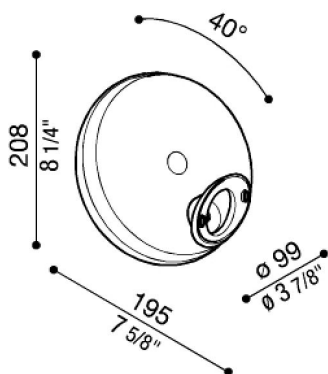

# Arm Airy Tonda

LB11442

**Lombardo.**

## Allgemeines

Hersteller:	Lombardo S.r.l.
Art.:	LB11442
Teile pro Packung:	4

## Produktbeschreibung:

Set bestehend aus Halterung (A) und Lampenabdeckung (B) aus Polykarbonat.  
Montagemöglichkeit an Wand oder auf Masten (um 40° geneigt oder in Achse zum Mast).  
Arm für runde Lampen.