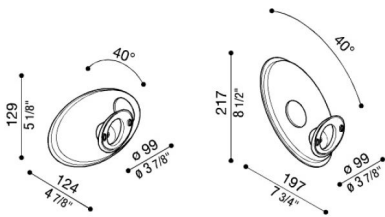

Arm Airy Ovale

LB11432

Lombardo.

Allgemeines

Hersteller:	Lombardo S.r.l.
Art.:	LB11432
Teile pro Packung:	10

Eigenschaften

Associated products:	Airy Plus Ovale 300, Airy ovale 300, Airy Plus Top Ovale 300, Airy Top Ovale 300
----------------------	--

Konformitäts-Normen und -
Marken:

Produktbeschreibung:

Set bestehend aus Halterung (A) und Lampenabdeckung (B) aus Polycarbonat.

Montagemöglichkeit (vertikal oder horizontal) an Wand oder auf Masten (um 40° geneigt oder in Achse zum Mast).

Arm für ovale Lampen.