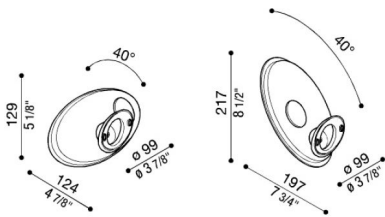

Arm Airy Ovale

LB11432

Lombardo.

Allgemeines

Hersteller:	Lombardo S.r.l.
Art.:	LB11432
Teile pro Packung:	10

Eigenschaften

Associated products:	Airy Plus Ovale 300, Airy ovale 300, Airy Plus Top Ovale 300, Airy Top Ovale 300
----------------------	--

Konformitäts-Normen und -Marken:

Produktbeschreibung:

Set bestehend aus Halterung (A) und Lampenabdeckung (B) aus Polycarbonat.

Montagemöglichkeit (vertikal oder horizontal) an Wand oder auf Masten (um 40° geneigt oder in Achse zum Mast).

Arm für ovale Lampen.