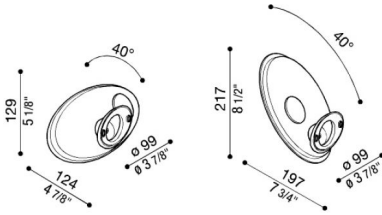

Arm Airy Ovale

LB11432

Lombardo.

Allgemeines

| | |
|--------------------|-----------------|
| Hersteller: | Lombardo S.r.l. |
| Art.: | LB11432 |
| Teile pro Packung: | 10 |

Eigenschaften

| | |
|----------------------|--|
| Associated products: | Airy Plus Ovale 300, Airy ovale 300, Airy Plus Top Ovale 300, Airy Top Ovale 300 |
|----------------------|--|

Konformitäts-Normen und -
Marken:

Produktbeschreibung:

Set bestehend aus Halterung (A) und Lampenabdeckung (B) aus Polycarbonat.

Montagemöglichkeit (vertikal oder horizontal) an Wand oder auf Masten (um 40° geneigt oder in Achse zum Mast).

Arm für ovale Lampen.