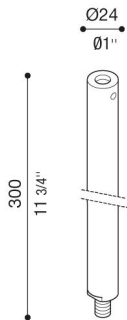

# Arm Ago Plus

LB1266010

**Lombardo.**

## Allgemeines

Hersteller: Lombardo S.r.l.  
Art.: LB1266010  
Teile pro Packung: