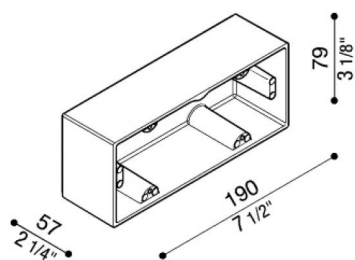

# Aluminium-Box 506L

LB1162G

**Lombardo.**

## Eigenschaften

Associated products:	Stile Next 506L Asimmetrico Orizzontale, Stile Next 506L, Stile Next 506L Asimmetrico
----------------------	--

Konformitäts-Normen und - Marken:	CE UK EA
--------------------------------------	-------------

## Produktbeschreibung:

Box für Aufputz-Montage an der Wand (nicht zum Einbau).

Körper aus Primäraluminium-Druckguss EN-AB44100; hohe Oxidationsbeständigkeit dank der Passivierungsbehandlung auf Basis von Zirkon und der Pulverlackierung auf Basis von Polyester, UV-Strahlen stabilisiert.