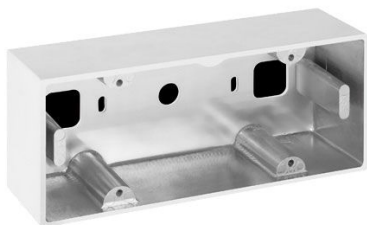

# Aluminium-Box 506L

LB1162G

**Lombardo.**

## Allgemeines

Hersteller:	Lombardo S.r.l.
Artikelcode:	LB1162G
Teile pro Packung:	4

## Eigenschaften

Associated products:	Stile Next 506L Asimmetrico Orizzontale, Stile Next 506L, Stile Next 506L Asimmetrico
----------------------	--

Konformitäts-Normen und - Marken:	CE UK EA
--------------------------------------	-------------

## Produktbeschreibung:

Box für Aufputz-Montage an der Wand (nicht zum Einbau).

Körper aus Primäraluminium-Druckguss EN-AB44100; hohe Oxidationsbeständigkeit dank der Passivierungsbehandlung auf Basis von Zirkon und der Pulverlackierung auf Basis von Polyester, UV-Strahlen stabilisiert.