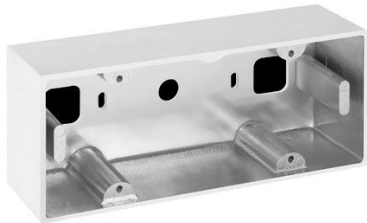

# Aluminium-Box 506L

LB1162G

**Lombardo.**

## Allgemeines

Hersteller:	Lombardo S.r.l.
Artikelcode:	LB1162G
Teile pro Packung:	4

## Eigenschaften

Associated products:	Stile Next 506L Asimmetrico Orizzontale, Stile Next 506L, Stile Next 506L Asimmetrico
----------------------	--

Konformitäts-Normen und - Marken:	CE UK EA
--------------------------------------	-------------

## Produktbeschreibung:

Box für Aufputz-Montage an der Wand (nicht zum Einbau).

Körper aus Primäraluminium-Druckguss EN-AB44100; hohe Oxidationsbeständigkeit dank der Passivierungsbehandlung auf Basis von Zirkon und der Pulverlackierung auf Basis von Polyester, UV-Strahlen stabilisiert.