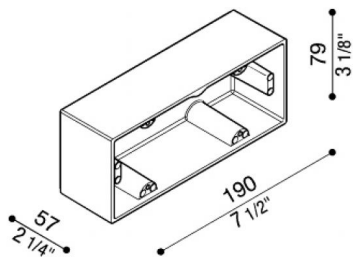

Aluminium-Box 506L

LB11621

Lombardo.

Allgemeines

| | |
|--------------------|-----------------|
| Hersteller: | Lombardo S.r.l. |
| Artikelcode: | LB11621 |
| Teile pro Packung: | 4 |

Eigenschaften

| | |
|----------------------|--|
| Associated products: | Stile Next 506L Asimmetrico Orizzontale, Stile Next 506L, Stile Next 506L Asimmetrico |
|----------------------|--|

Konformitäts-Normen und -
Marken:

Produktbeschreibung:

Box für Aufputz-Montage an der Wand (nicht zum Einbau).

Körper aus Primäraluminium-Druckguss EN-AB44100; hohe Oxidationsbeständigkeit dank der Passivierungsbehandlung auf Basis von Zirkon und der Pulverlackierung auf Basis von Polyester, UV-Strahlen stabilisiert.