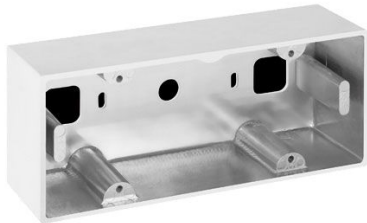

Aluminium-Box 506L

LB11621

Lombardo.

Allgemeines

Hersteller:	Lombardo S.r.l.
Art.:	LB11621
Teile pro Packung:	4

Eigenschaften

Associated products:	Stile Next 506L Asimmetrico Orizzontale, Stile Next 506L, Stile Next 506L Asimmetrico
----------------------	------------------------------------------------------------------------------------------------

Konformitäts-Normen und - Marken:	CE UK EA
--------------------------------------	-------------

Produktbeschreibung:

Box für Aufputz-Montage an der Wand (nicht zum Einbau).

Körper aus Primäraluminium-Druckguss EN-AB44100; hohe Oxidationsbeständigkeit dank der Passivierungsbehandlung auf Basis von Zirkon und der Pulverlackierung auf Basis von Polyester, UV-Strahlen stabilisiert.