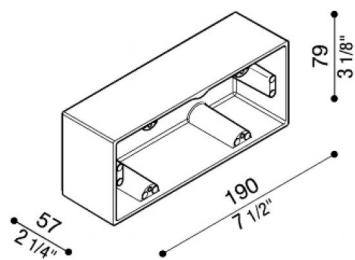

Aluminium-Box 506L

LB11621

Lombardo.

Allgemeines

Hersteller:	Lombardo S.r.l.
Art.:	LB11621
Teile pro Packung:	4

Eigenschaften

Associated products:	Stile Next 506L Asimmetrico Orizzontale, Stile Next 506L, Stile Next 506L Asimmetrico
----------------------	------------------------------------------------------------------------------------------------

Konformitäts-Normen und - Marken:	CE UK EA
--------------------------------------	-------------

Produktbeschreibung:

Box für Aufputz-Montage an der Wand (nicht zum Einbau).

Körper aus Primäraluminium-Druckguss EN-AB44100; hohe Oxidationsbeständigkeit dank der Passivierungsbehandlung auf Basis von Zirkon und der Pulverlackierung auf Basis von Polyester, UV-Strahlen stabilisiert.