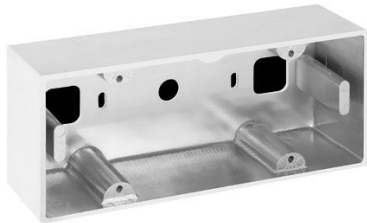

Aluminium-Box 506L

LB11621

Lombardo.

Allgemeines

Hersteller:	Lombardo S.r.l.
Artikelcode:	LB11621
Teile pro Packung:	4

Eigenschaften

Associated products:	Stile Next 506L Asimmetrico Orizzontale, Stile Next 506L, Stile Next 506L Asimmetrico
----------------------	--

Konformitäts-Normen und -
Marken:

Produktbeschreibung:

Box für Aufputz-Montage an der Wand (nicht zum Einbau).

Körper aus Primäraluminium-Druckguss EN-AB44100; hohe Oxidationsbeständigkeit dank der Passivierungsbehandlung auf Basis von Zirkon und der Pulverlackierung auf Basis von Polyester, UV-Strahlen stabilisiert.