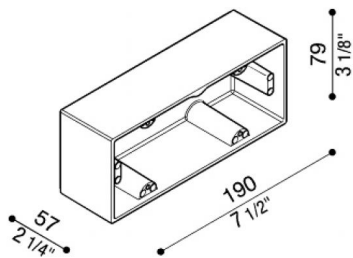

Aluminium-Box 506L

LB11621

Lombardo.

Allgemeines

Hersteller:	Lombardo S.r.l.
Artikelcode:	LB11621
Teile pro Packung:	4

Eigenschaften

Associated products:	Stile Next 506L Asimmetrico Orizzontale, Stile Next 506L, Stile Next 506L Asimmetrico
----------------------	--

Konformitäts-Normen und -
Marken:

Produktbeschreibung:

Box für Aufputz-Montage an der Wand (nicht zum Einbau).

Körper aus Primäraluminium-Druckguss EN-AB44100; hohe Oxidationsbeständigkeit dank der Passivierungsbehandlung auf Basis von Zirkon und der Pulverlackierung auf Basis von Polyester, UV-Strahlen stabilisiert.