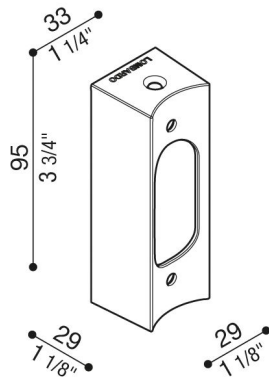

# Ago Applique Sockel

LB1262005

**Lombardo.**

## Allgemeines

Hersteller:	Lombardo S.r.l.
Design:	design by Michele Pellegrini
Art.:	LB1262005
Teile pro Packung:	1