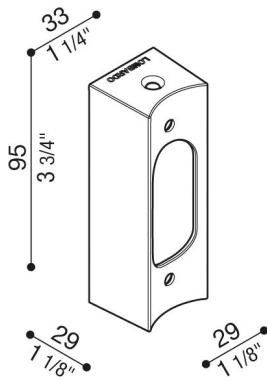

Ago Applique Sockel

LB1262005

Lombardo.

Allgemeines

Hersteller:	Lombardo S.r.l.
Design:	design by Michele Pellegrini
Art.:	LB1262005
Teile pro Packung:	1

Eigenschaften

Associated products:	Ago Applique, Ago Applique U&D
----------------------	--------------------------------