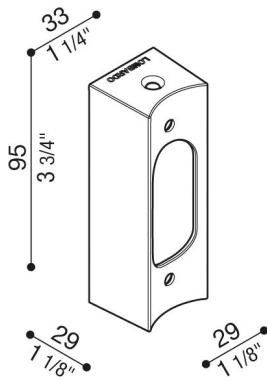

# Ago Applique Sockel

LB1262005

**Lombardo.**

## Allgemeines

Hersteller:	Lombardo S.r.l.
Design:	design by Michele Pellegrini
Art.:	LB1262005
Teile pro Packung:	1