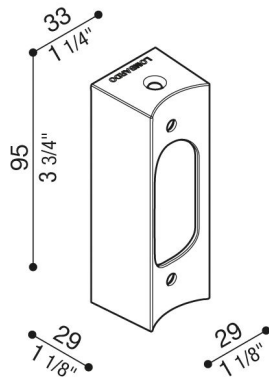

Ago Applique Sockel

LB1262005

Lombardo.

Allgemeines

Hersteller:	Lombardo S.r.l.
Design:	design by Michele Pellegrini
Art.:	LB1262005
Teile pro Packung:	1

Eigenschaften

Associated products:	Ago Applique, Ago Applique U&D
----------------------	--------------------------------