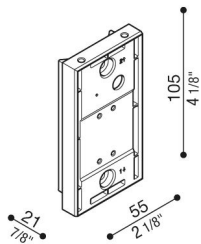

Adapter Ø60 Mast Still Trend 60

Lombardo.

LB1290006

Allgemeines

Hersteller:	Lombardo S.r.l.
Art.:	LB1290006
Teile pro Packung:	1

Eigenschaften

Associated products:	Trend 60, Trend 60 Blade, Trend U&D 60, Trend U&D 60 Blade, Trend U&D 60 Doppio Blade
----------------------	---

Konformitäts-Normen und -
Marken:

Produktbeschreibung:

Basis aus Polycarbonat, die durch eigenen Spritzguss entsteht.