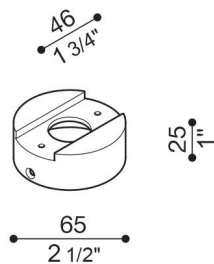

Produktbeschreibung:

Adapter für die Installation von Tag110/210 auf Standard-Pfosten Ø 60 mm. Körper aus Aluminiumguss mit hoher Oxidationsbeständigkeit, Lackierung mit gegen UV-Strahlen stabilisierten Polyesterharzen. Schrauben aus A4-Edelstahl.