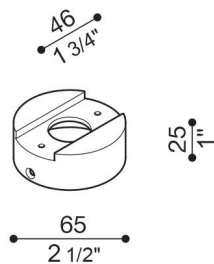

# Adapter Ø60 Mast Still Tag

**Lombardo.**

LB1150014

## Produktbeschreibung:

Adapter für die Installation von Tag110/210 auf Standard-Pfosten Ø 60 mm. Körper aus Aluminiumguss mit hoher Oxidationsbeständigkeit, Lackierung mit gegen UV-Strahlen stabilisierten Polyesterharzen. Schrauben aus A4-Edelstahl.