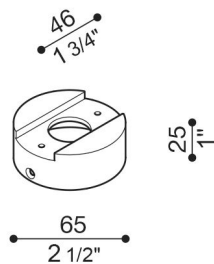

Adapter Ø60 Mast Still Tag

Lombardo.

LB1150014

Allgemeines

Einbau:	Lampenfahl 1
Hersteller:	Lombardo S.r.l.
Design:	design by Giancarlo Alci
Art.:	LB1150014
Teile pro Packung:	1

Eigenschaften

Associated products:	Tag 210 White, Tag 210 Power, Tag 110, Tag 210, Tag 110 White
----------------------	---

Konformitäts-Normen und -Marken:	CE UK EA
----------------------------------	----------

Produktbeschreibung:

Adapter für die Installation von Tag110/210 auf Standard-Pfosten Ø 60 mm. Körper aus Aluminiumguss mit hoher Oxidationsbeständigkeit, Lackierung mit gegen UV-Strahlen stabilisierten Polyesterharzen. Schrauben aus A4-Edelstahl.