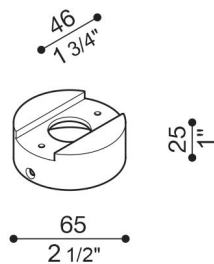

# Adapter Ø60 Mast Still Tag

LB1150014

**Lombardo.**

## Produktbeschreibung:

Adapter für die Installation von Tag110/210 auf Standard-Pfosten Ø 60 mm. Körper aus Aluminiumguss mit hoher Oxidationsbeständigkeit, Lackierung mit gegen UV-Strahlen stabilisierten Polyesterharzen. Schrauben aus A4-Edelstahl.