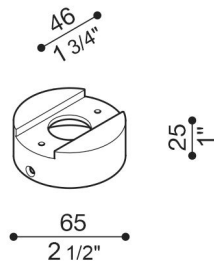

Adapter Ø60 Mast Still Tag

LB1150014

Lombardo.

Allgemeines

Einbau:	Lampenpfahl 1
Hersteller:	Lombardo S.r.l.
Design:	design by Giancarlo Alci
Artikelcode:	LB1150014
Teile pro Packung:	1

Eigenschaften

Associated products:	Tag 210 White, Tag 210 Power, Tag 110, Tag 210, Tag 110 White
----------------------	---

Konformitäts-Normen und -Marken:	CE UK EA
----------------------------------	-------------

Produktbeschreibung:

Adapter für die Installation von Tag110/210 auf Standard-Pfosten Ø 60 mm. Körper aus Aluminiumguss mit hoher Oxidationsbeständigkeit, Lackierung mit gegen UV-Strahlen stabilisierten Polyesterharzen. Schrauben aus A4-Edelstahl.